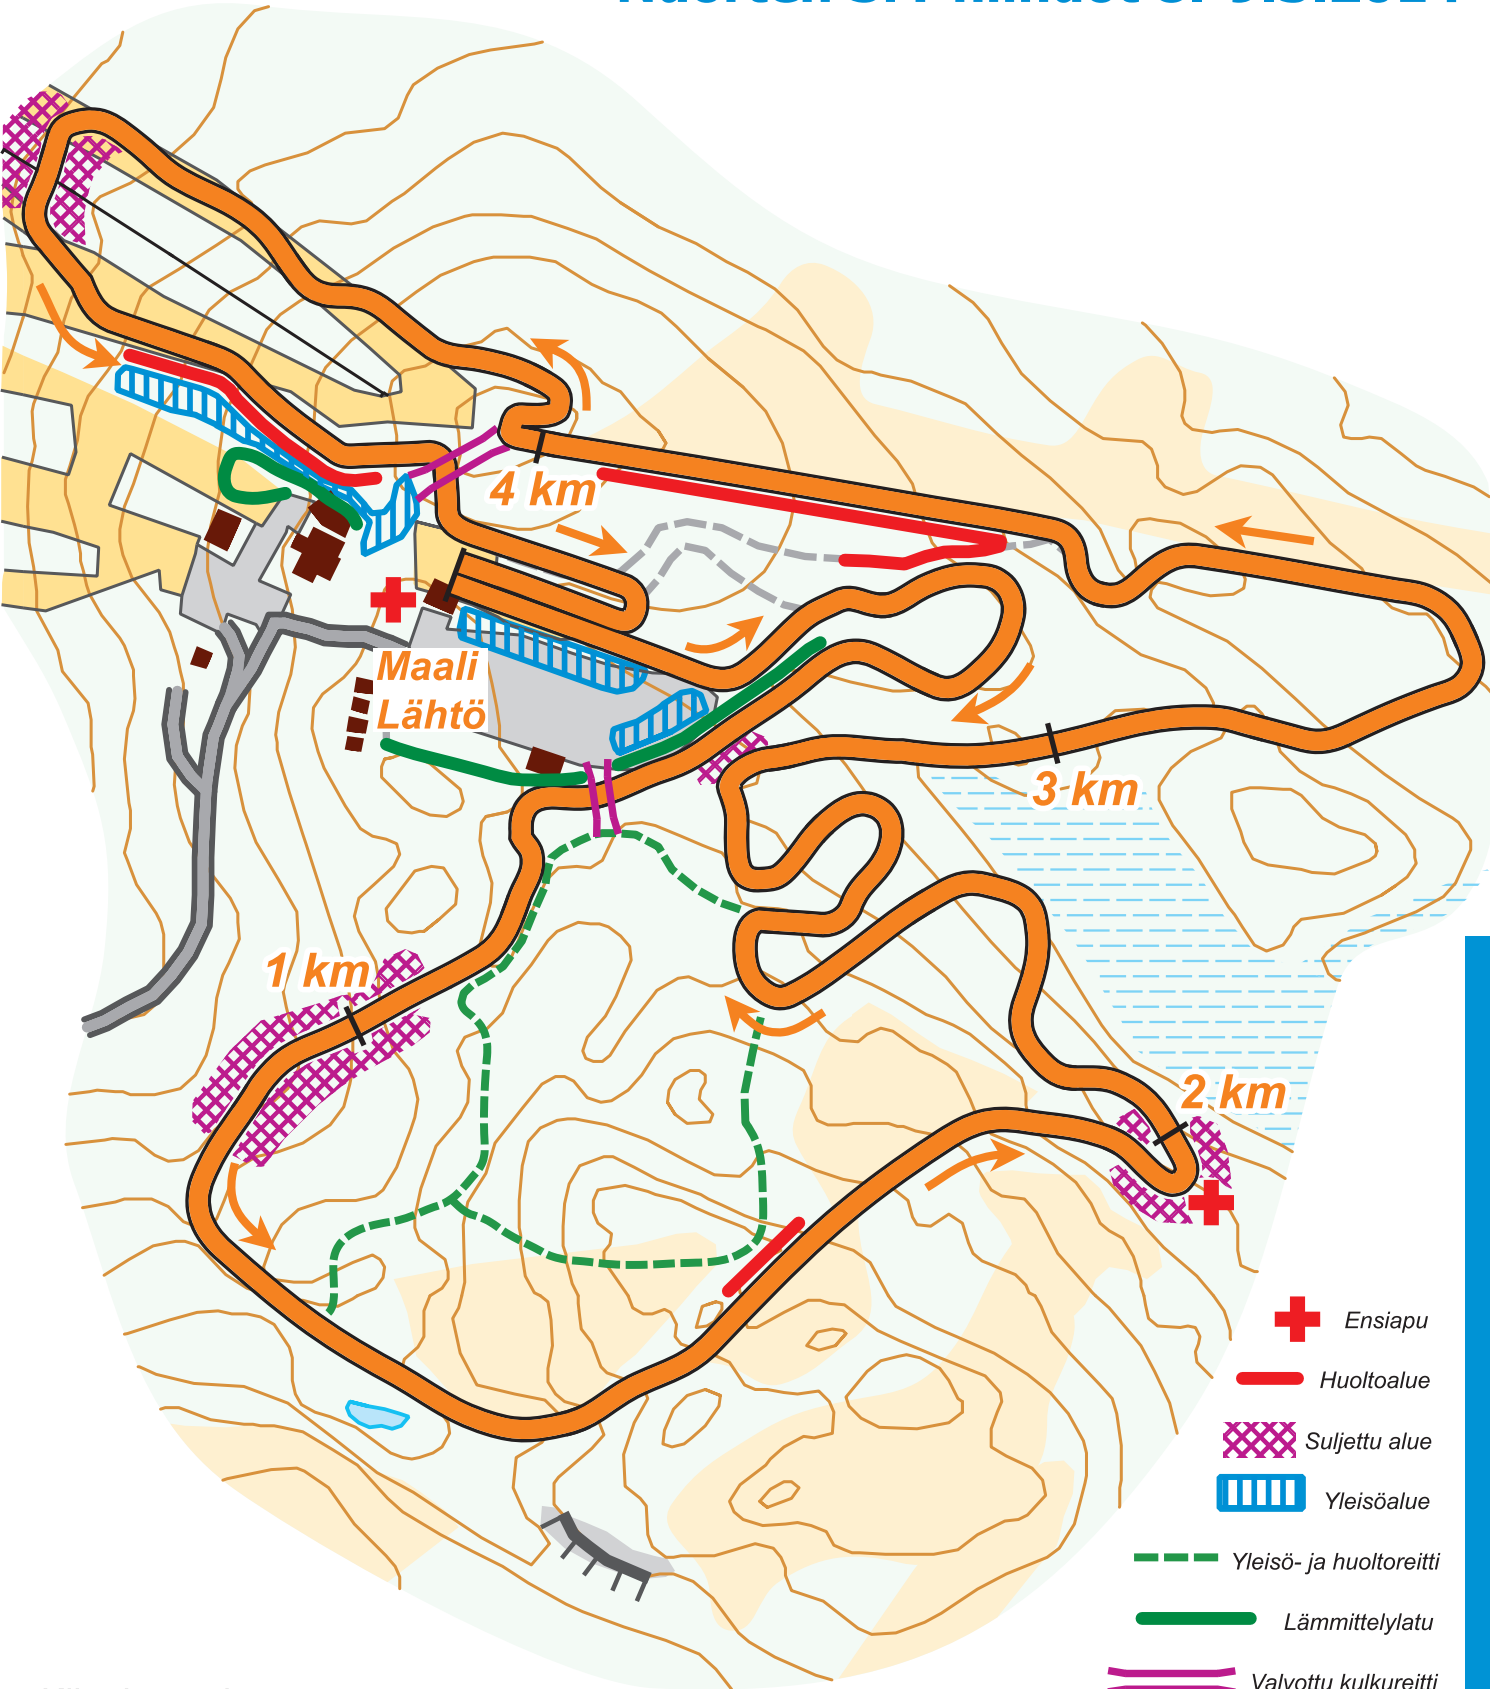

RISTIJÄRVI - SAUKKOVAARA

Nuorten SM-hiihdot 8.-9.3.2014

Kilpalatu 5 km

Latuprofiili

HD 52 m
 MC 36 m
 TC 164 m