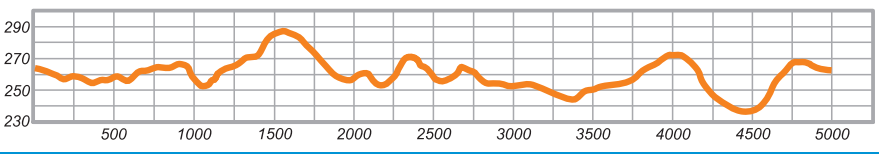

RISTIJÄRVI - SAUKKOVAARA

Nuorten SM-hiihdot 8.-9.3.2014

Kilpalatu 5 km

Latuprofiili

HD 52 m
 MC 36 m
 TC 164 m